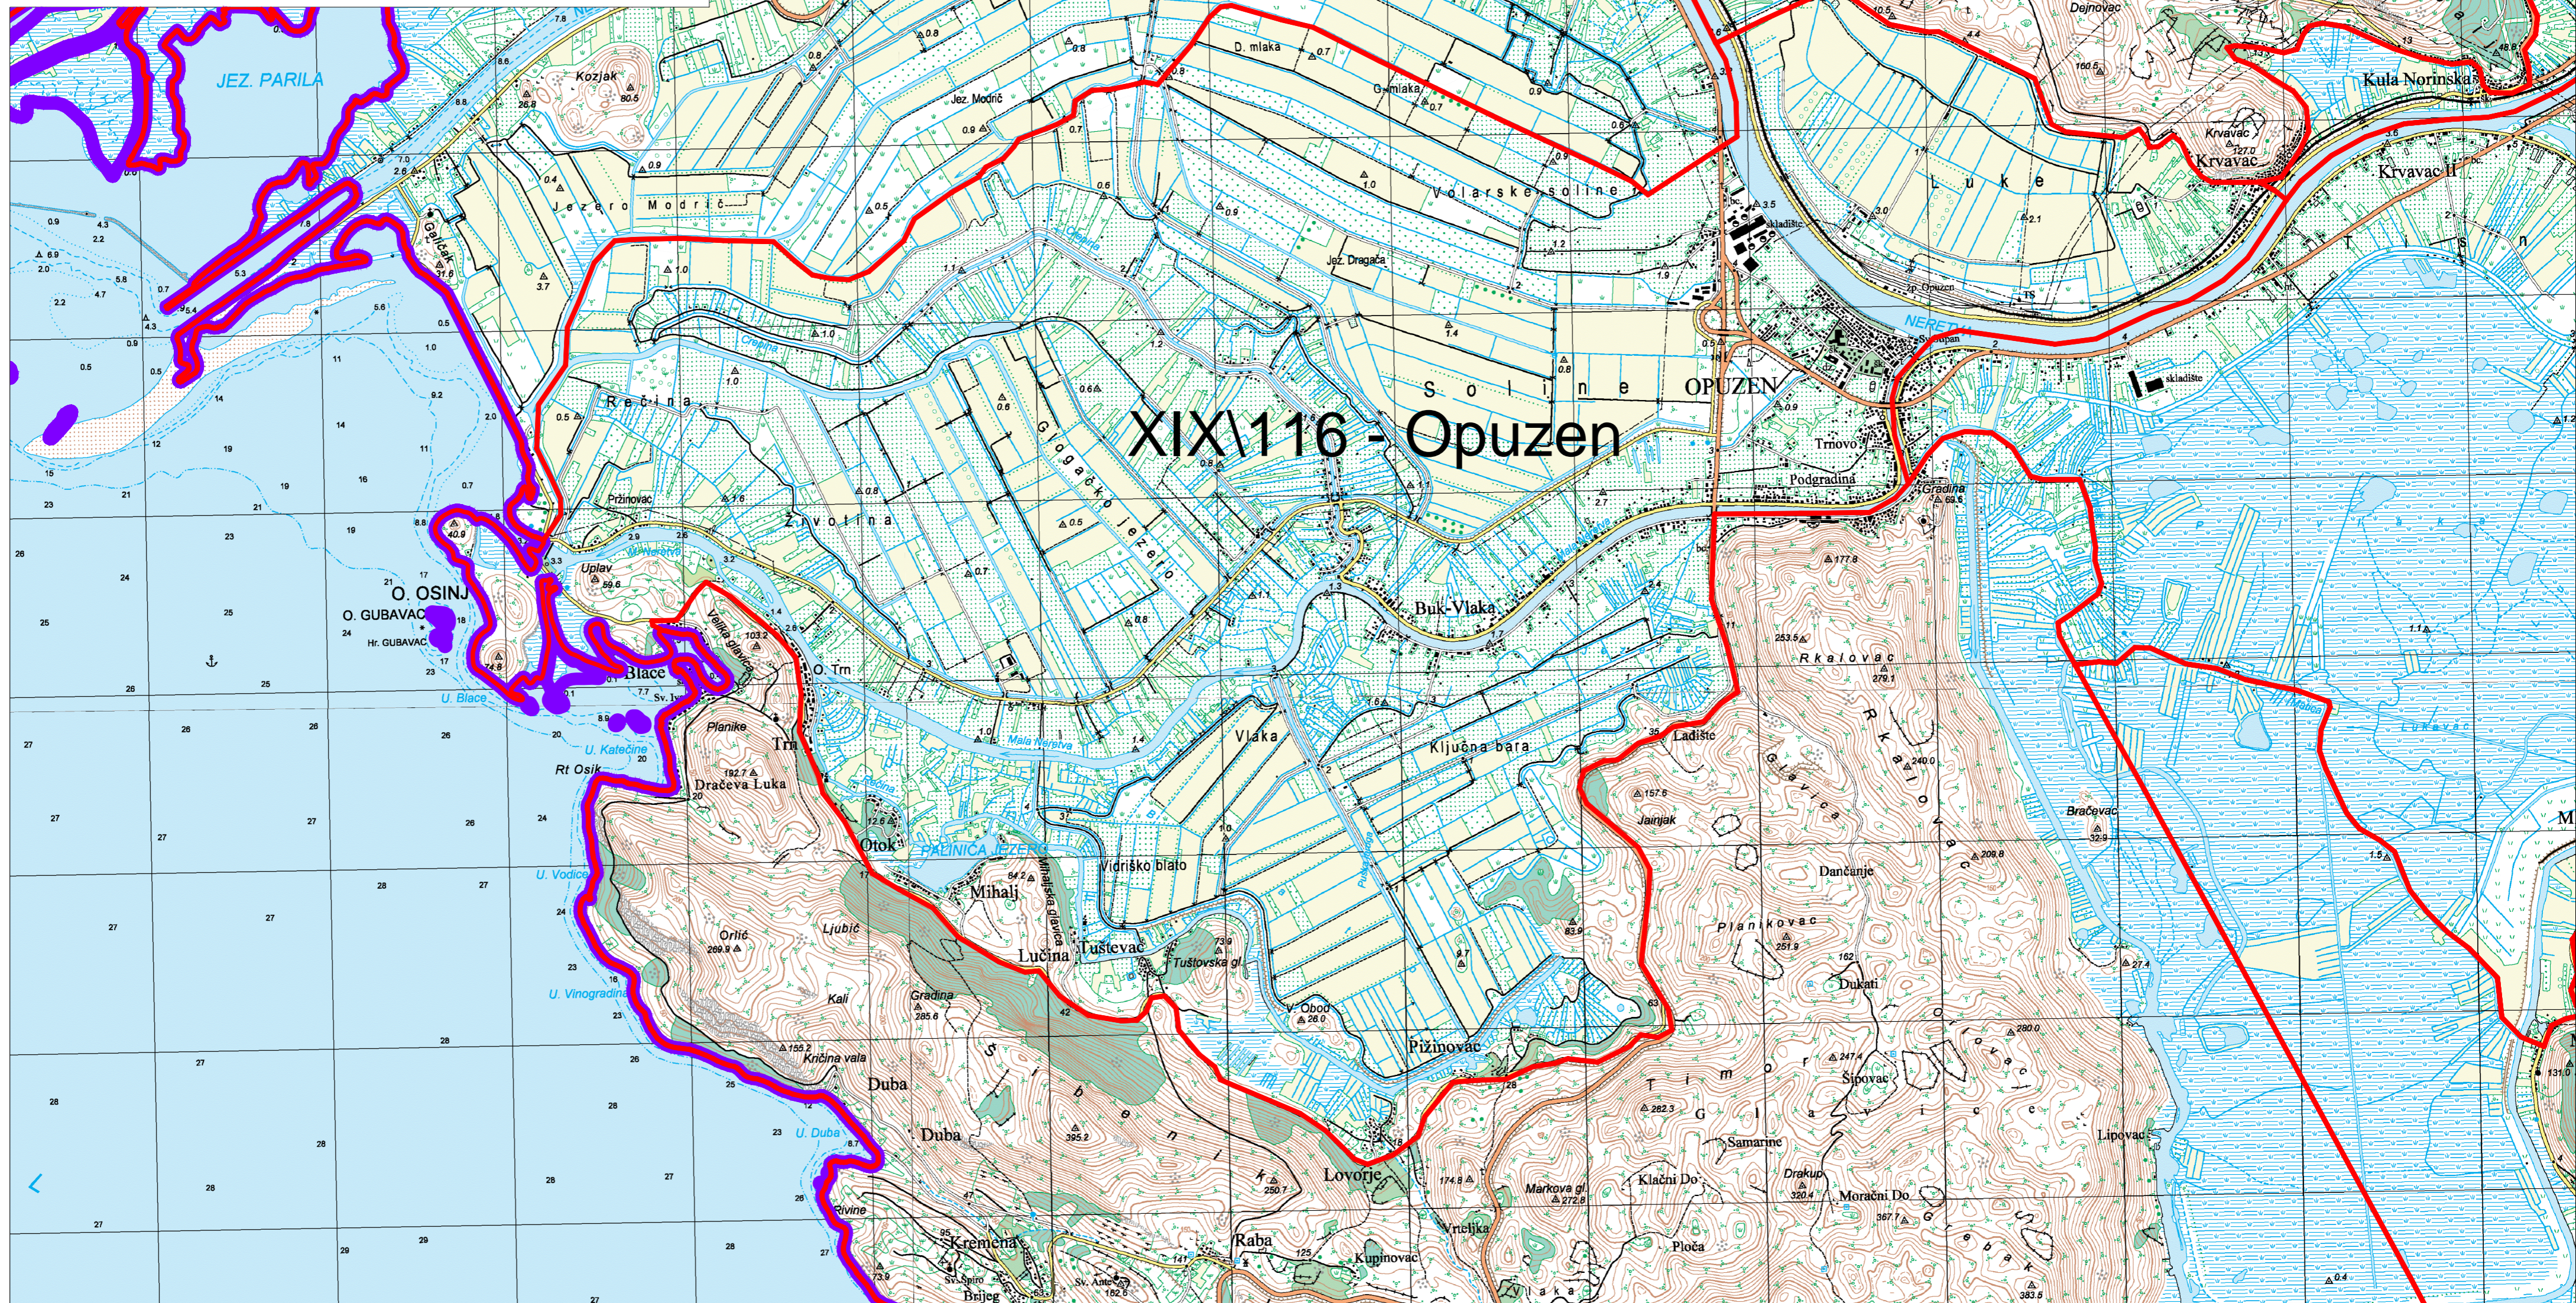

DUBROVAČKO-NERETVANSKA
ŽUPANIJA

Zajedničko lovište broj:

XIX/116 - Opuzen

Površina: 3343 Ha

Mjerilo: 1:25000

Granice:

Lovišta

Županijska

Državna