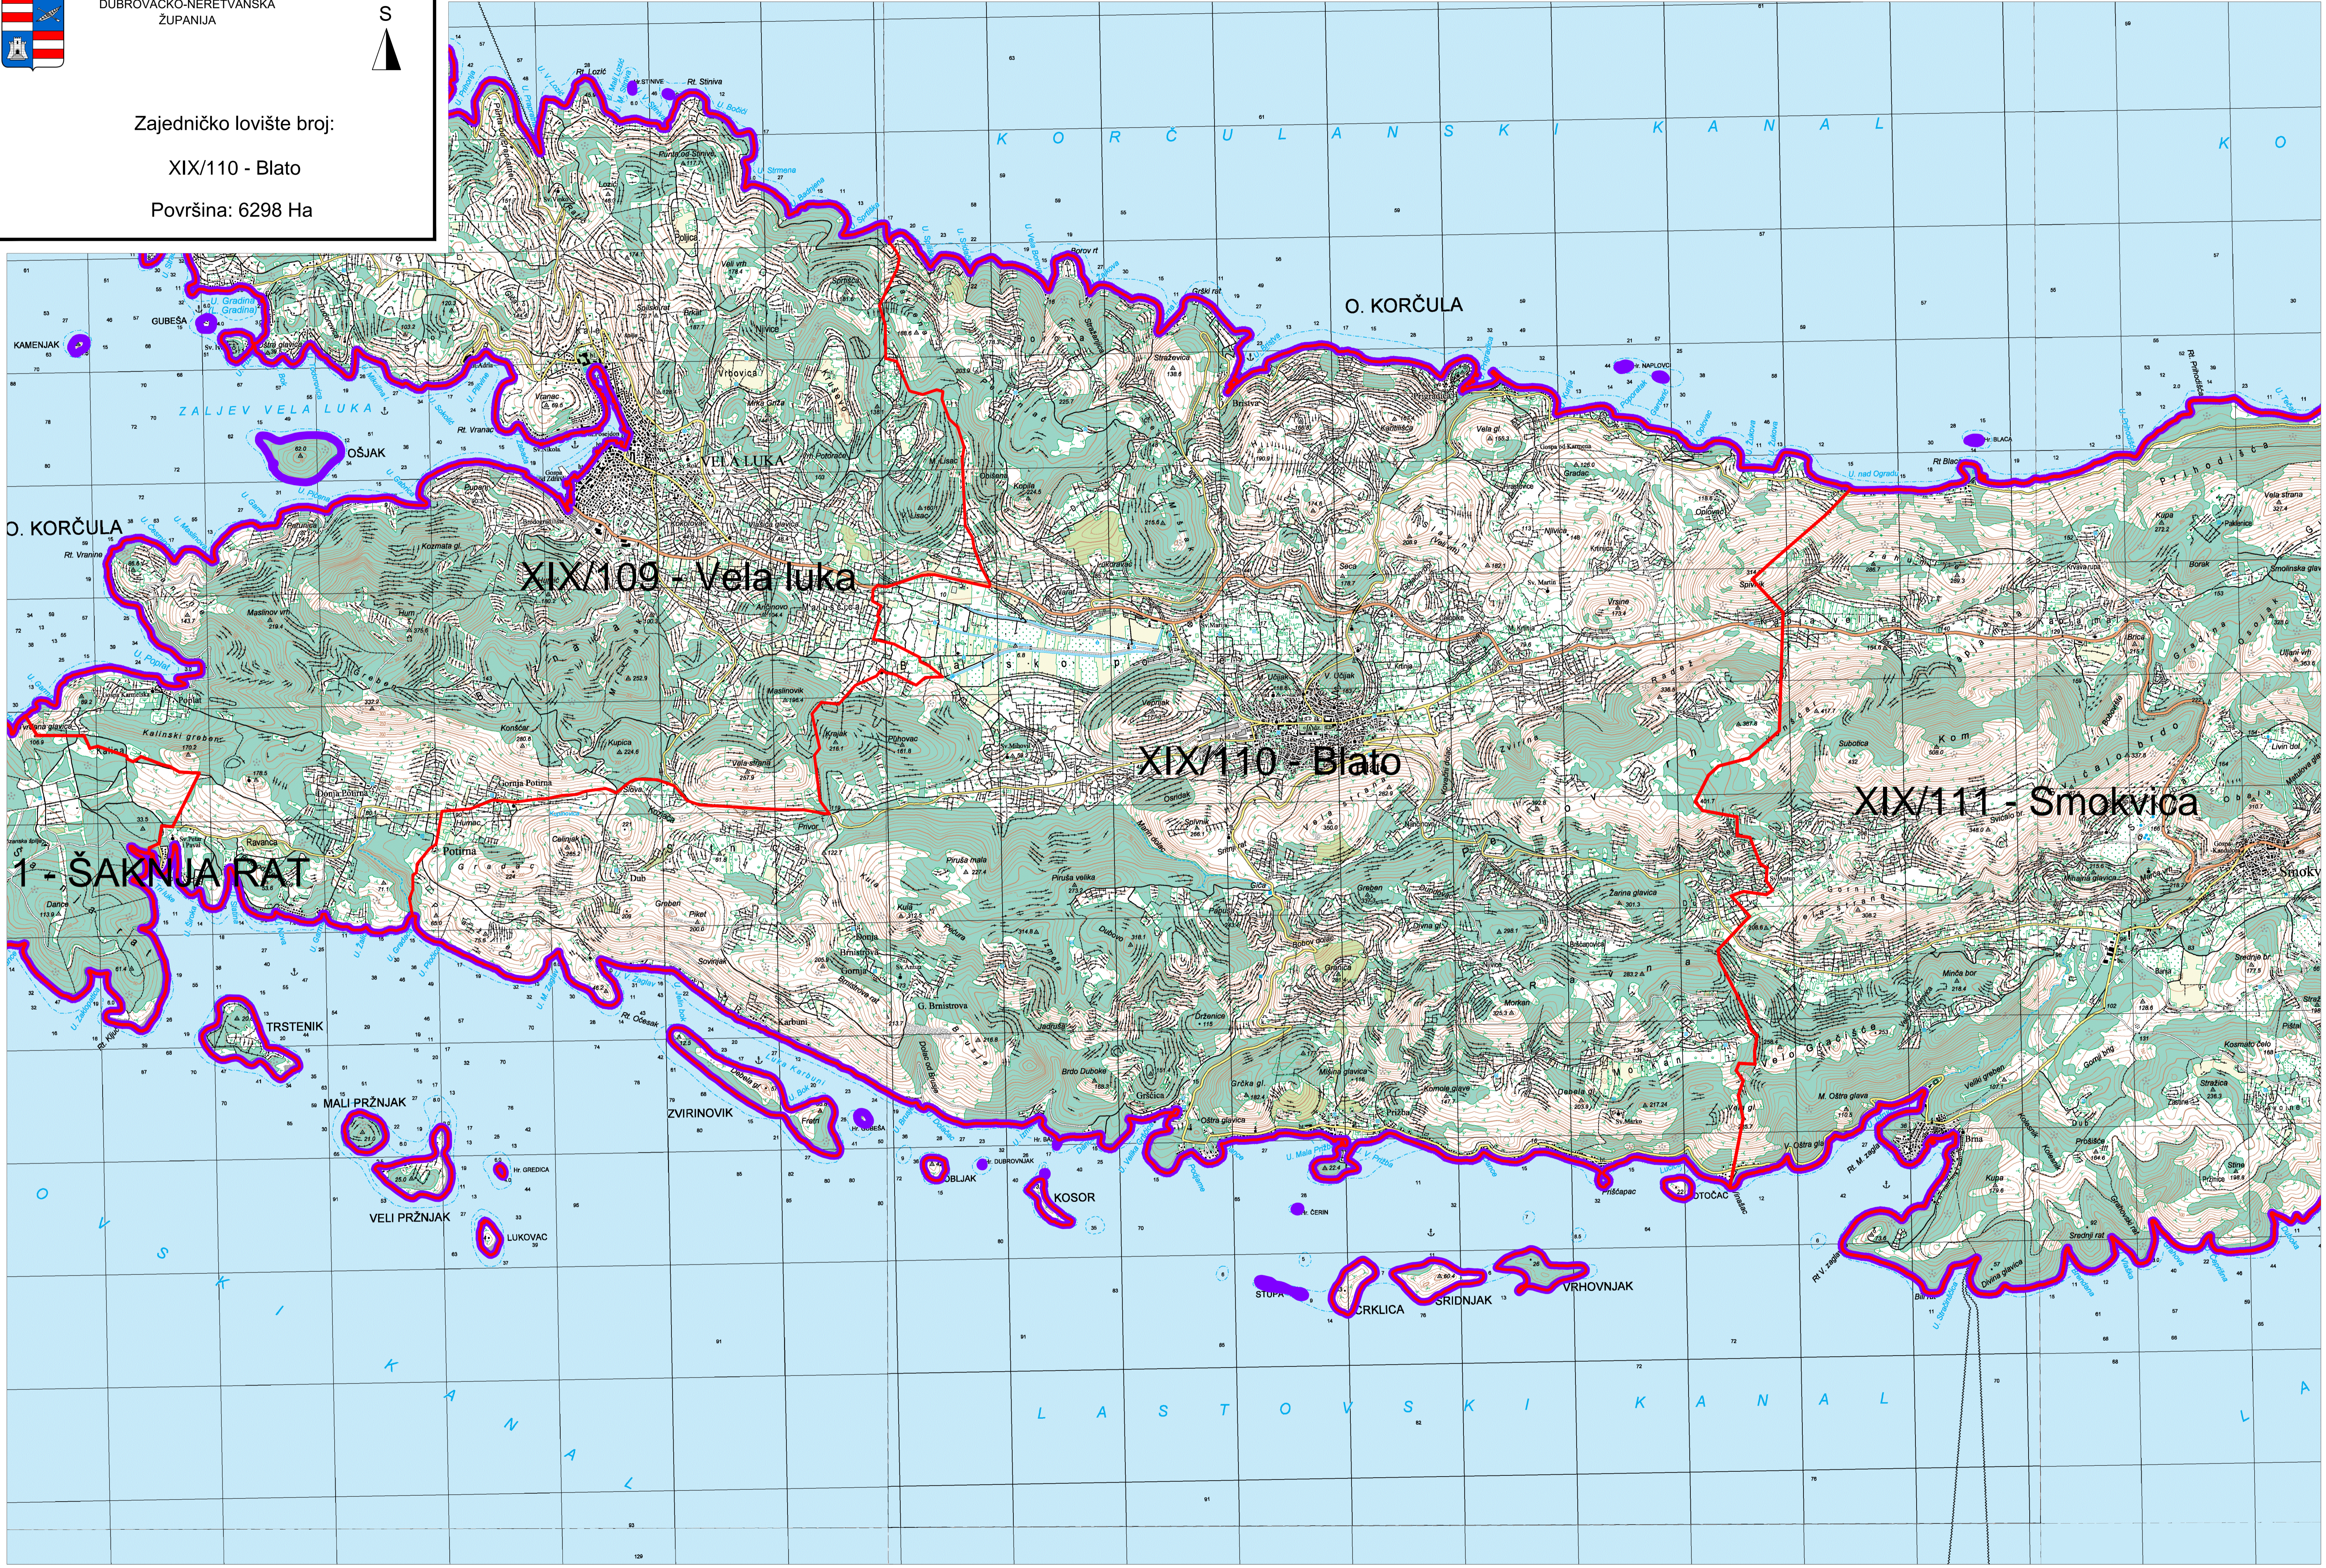

Zajedničko lovište broj:

XIX/110 - Blato

Površina: 6298 Ha

XIX/109 - Vela luka

XIX/110 - Blato

XIX/111 - Smokvica

1 ŠAKUNJA RAT