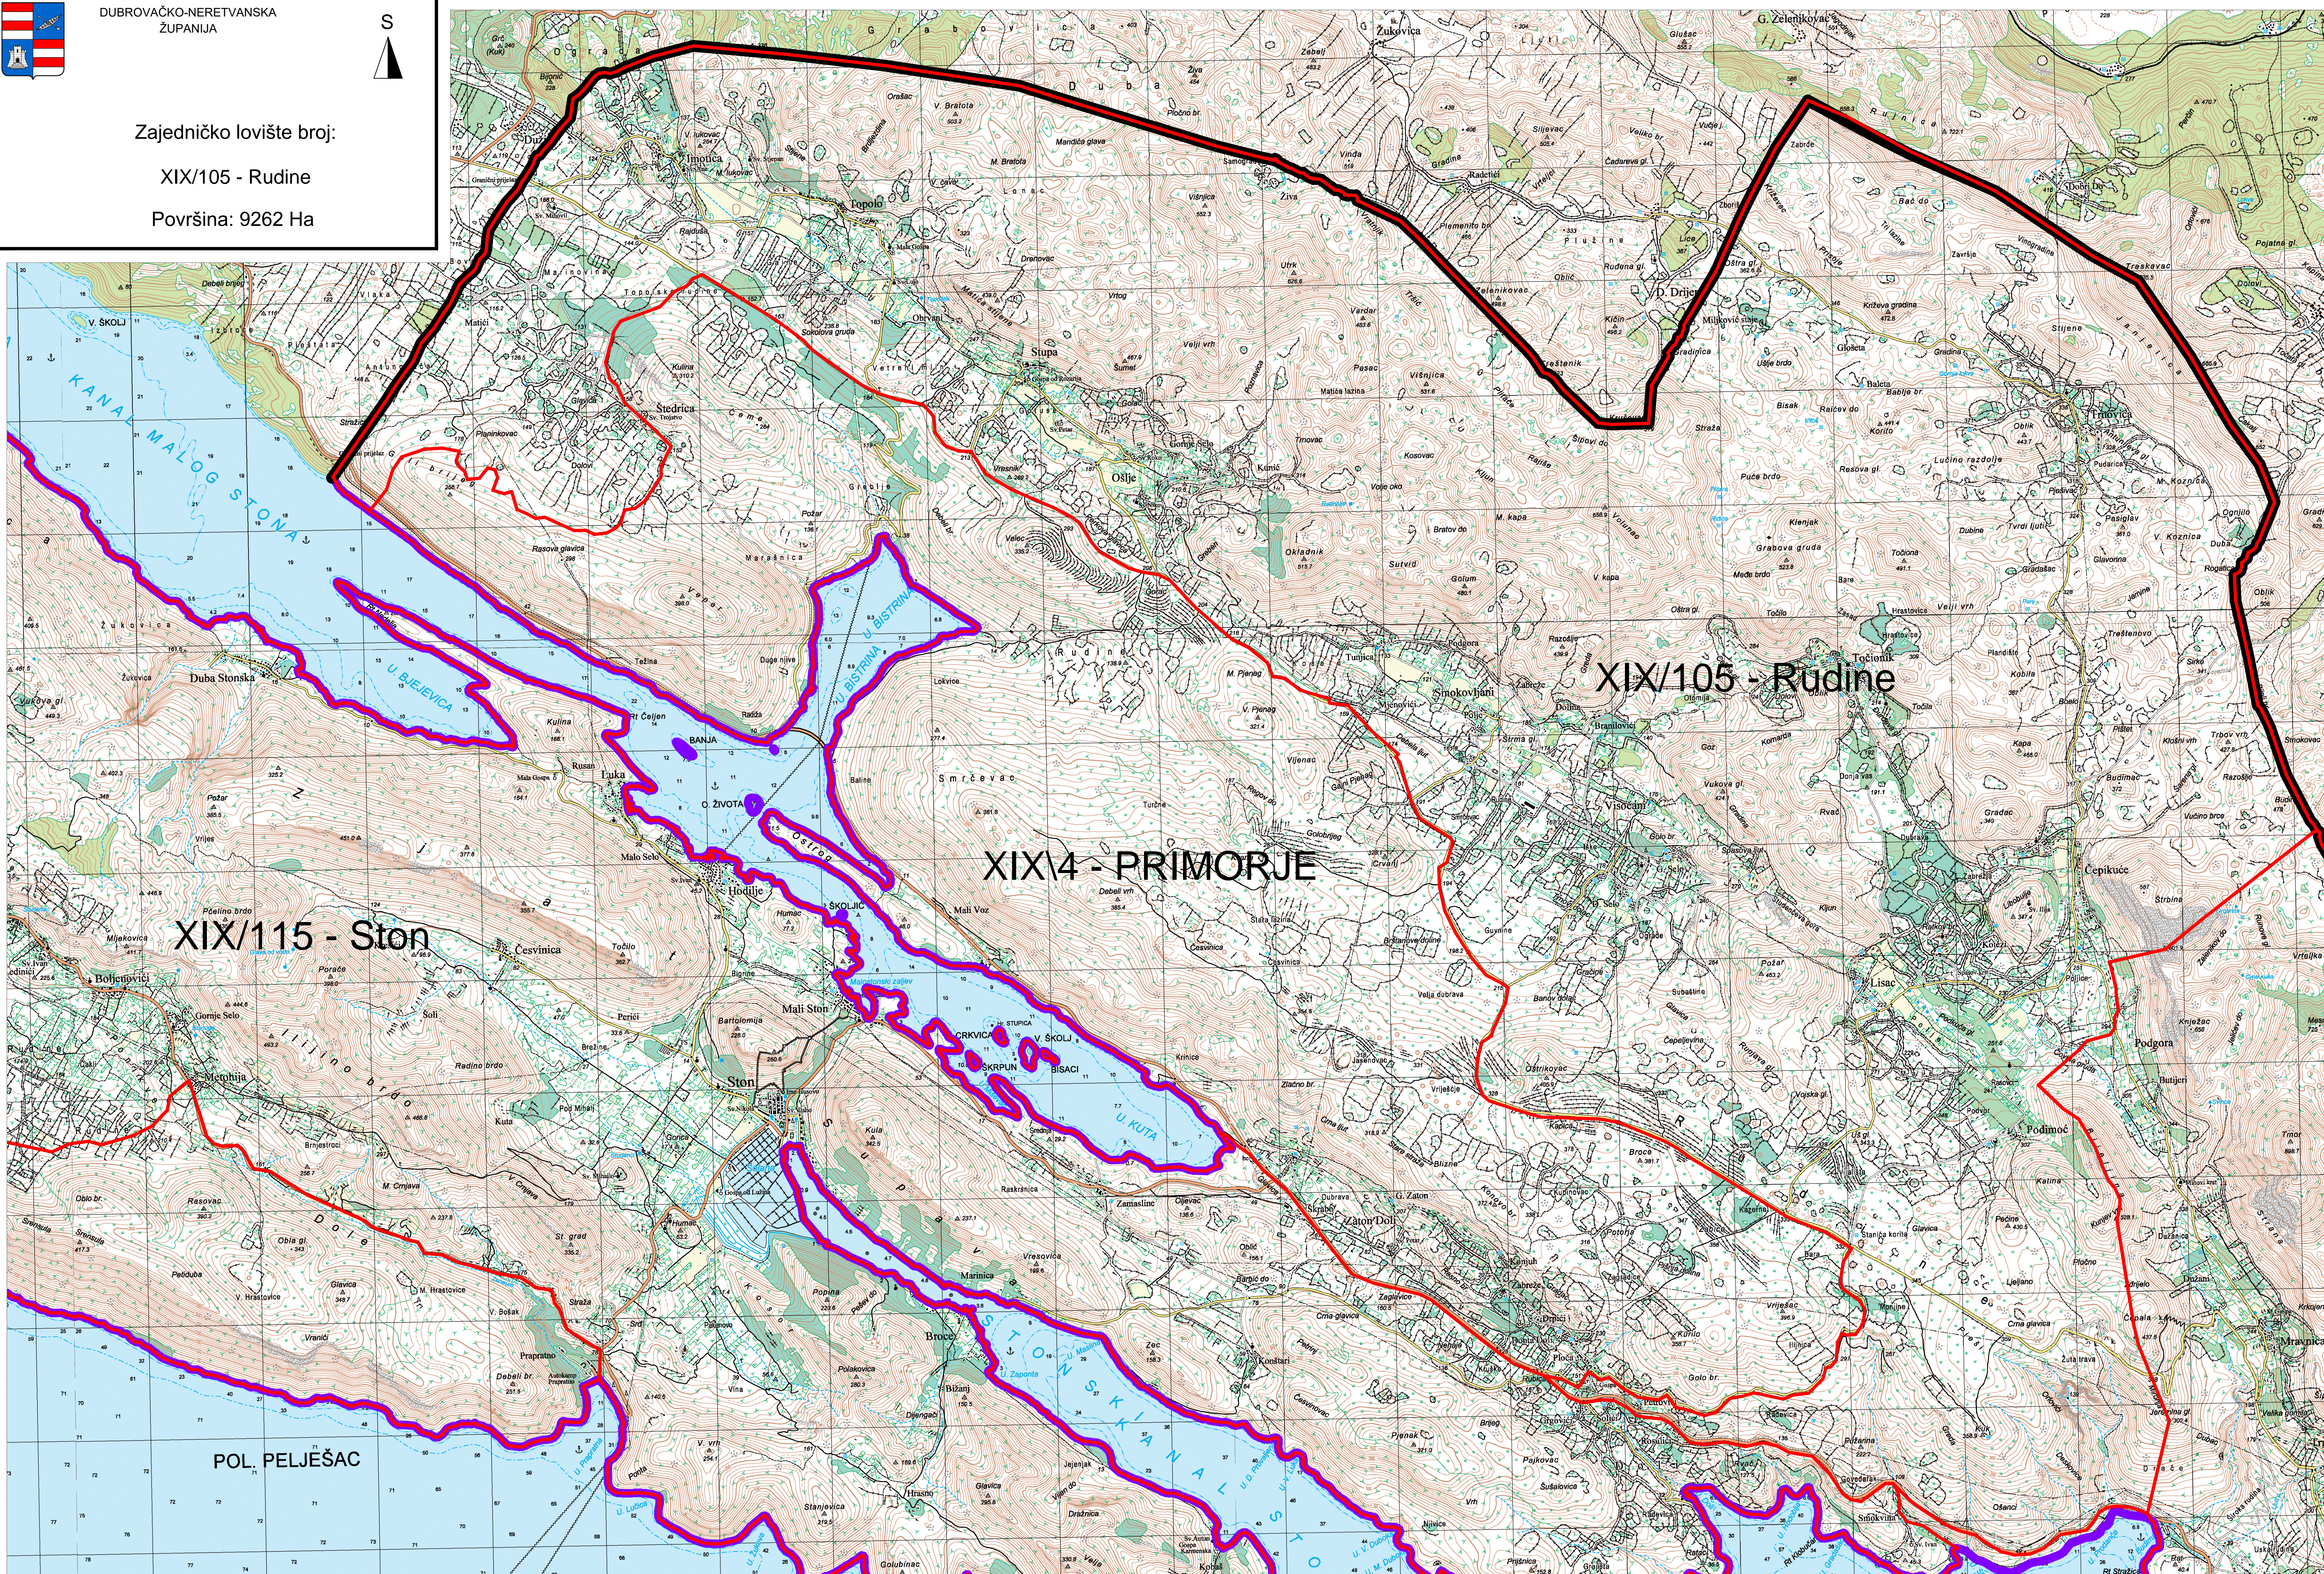

Zajedničko lovište broj:

XIX/105 - Rudine

Površina: 9262 Ha

XIX/115 - Ston

XIX/4 - PRIMORJE

XIX/105 - Rudine

POL PELJEŠAC