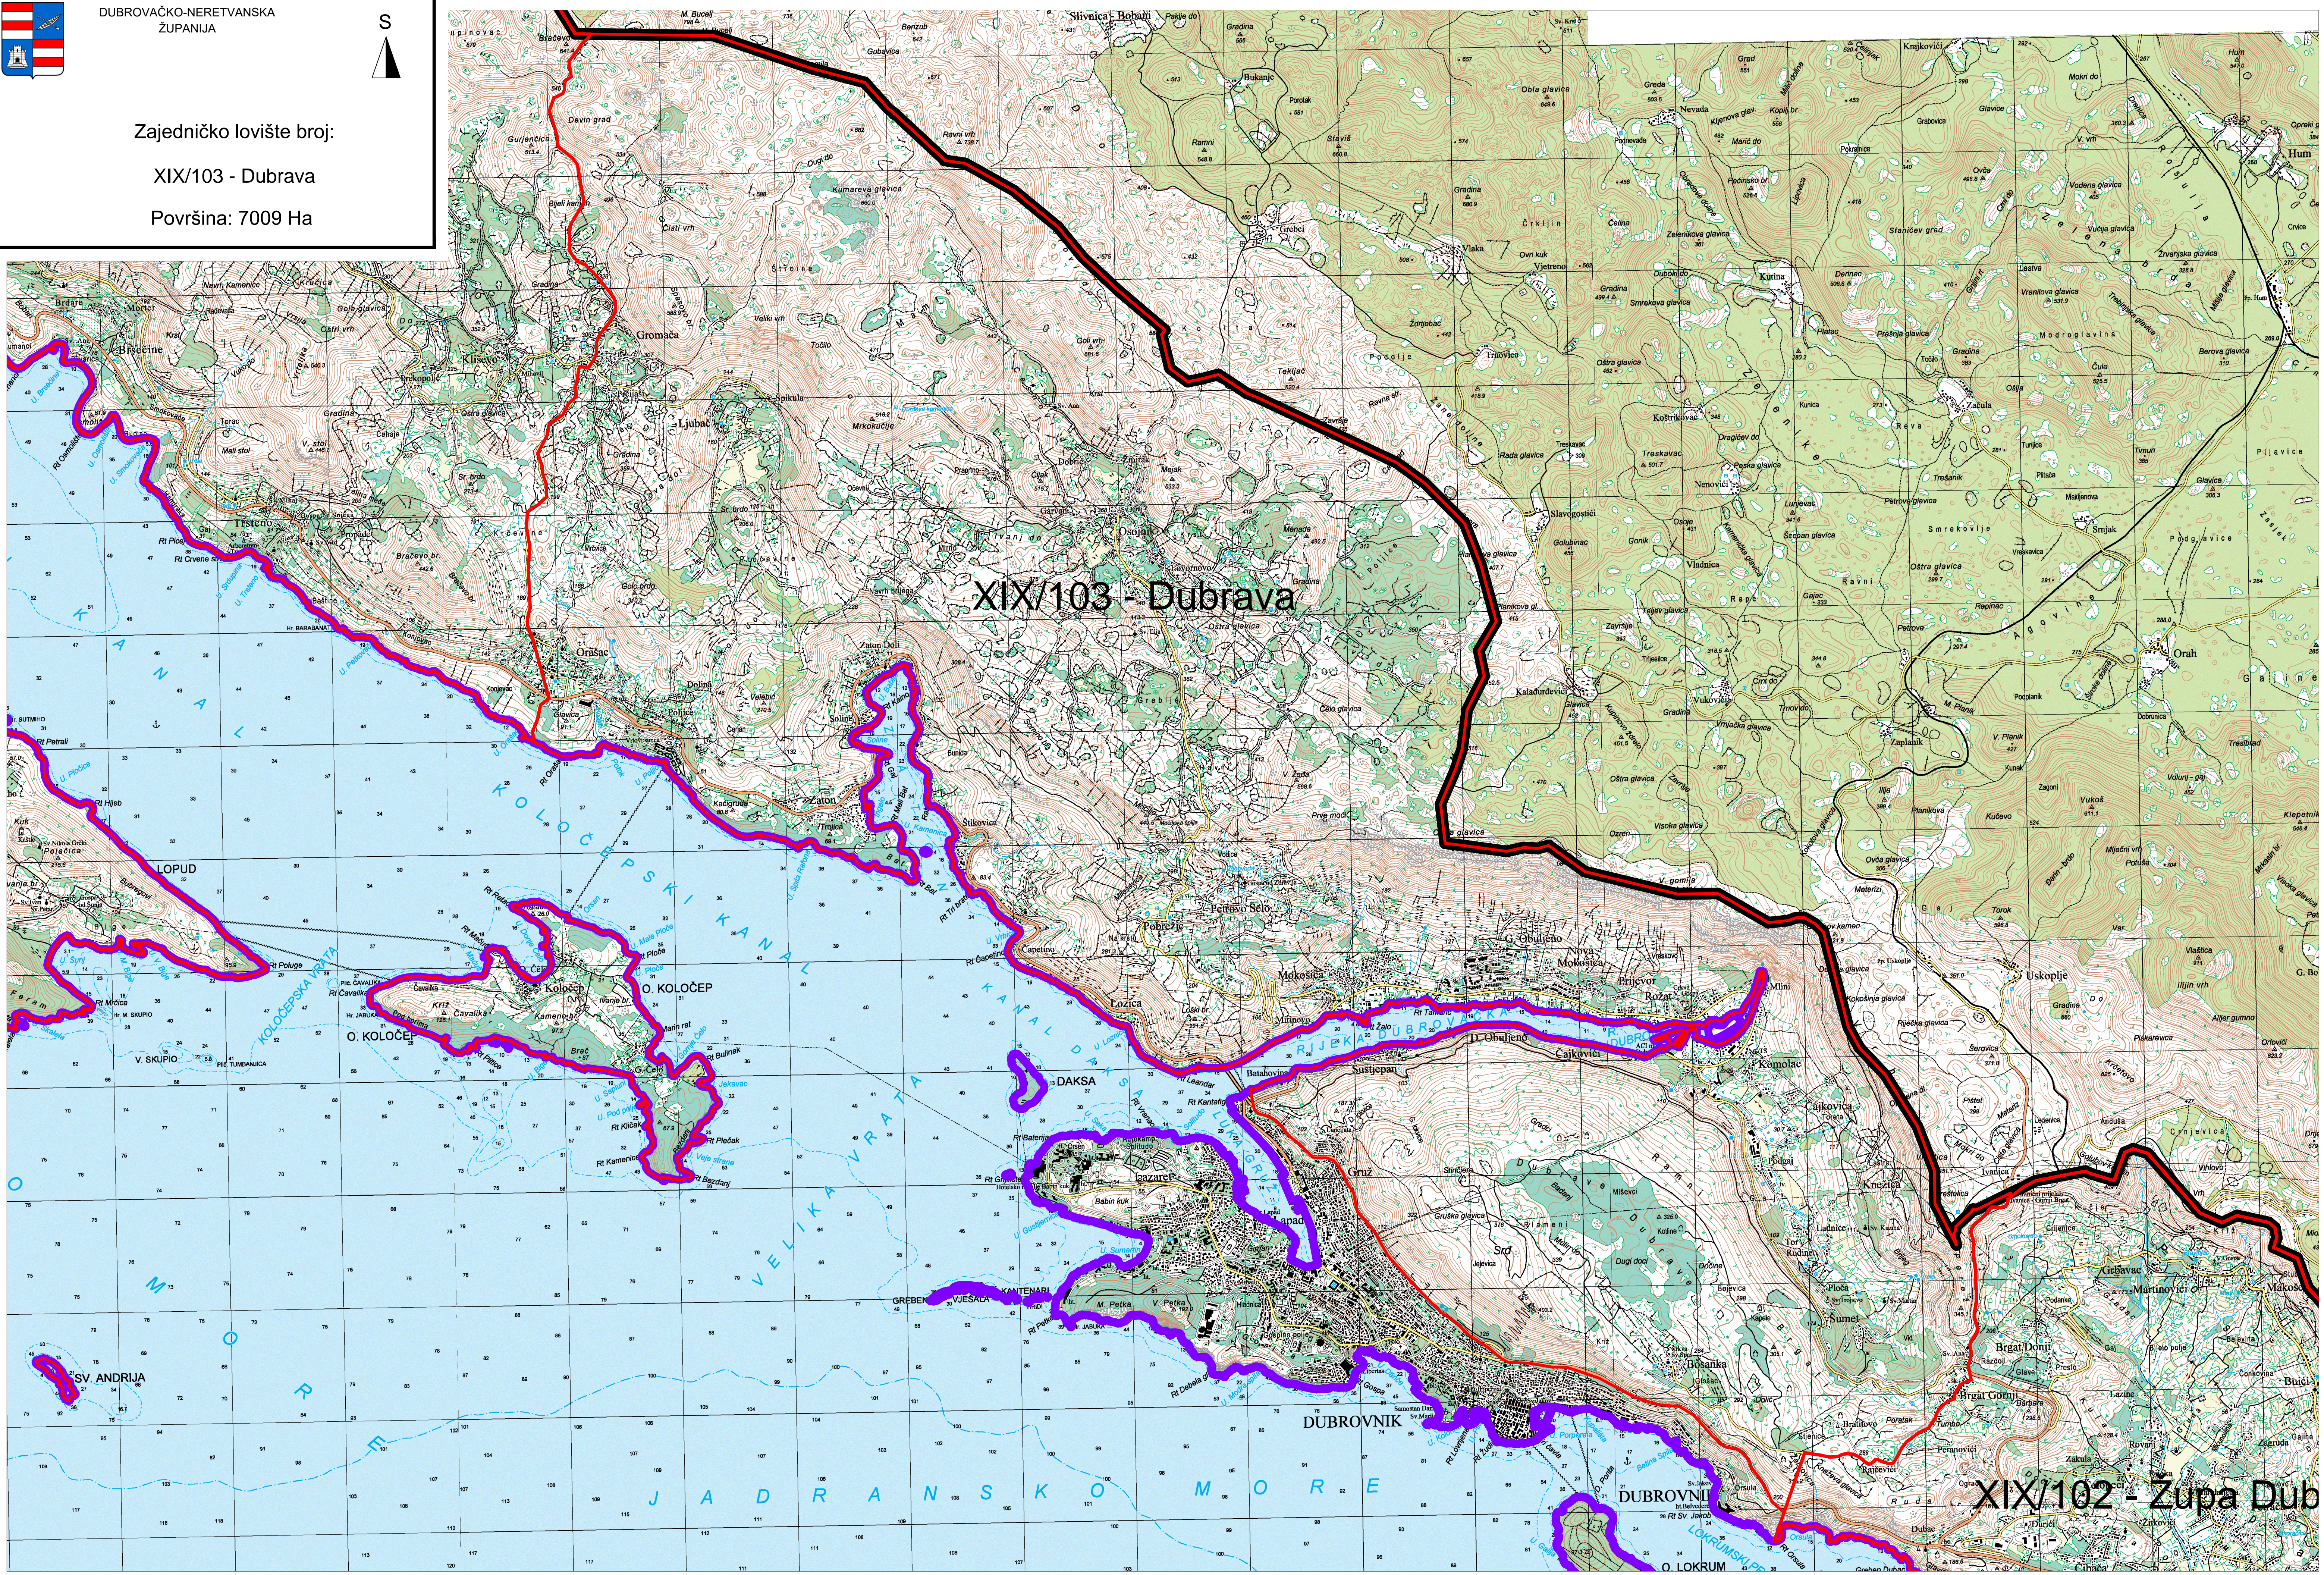

Zajedničko lovište broj:
XIX/103 - Dubrava
Površina: 7009 Ha

XIX/103 - Dubrava

XIX/102 - Zupa Dub